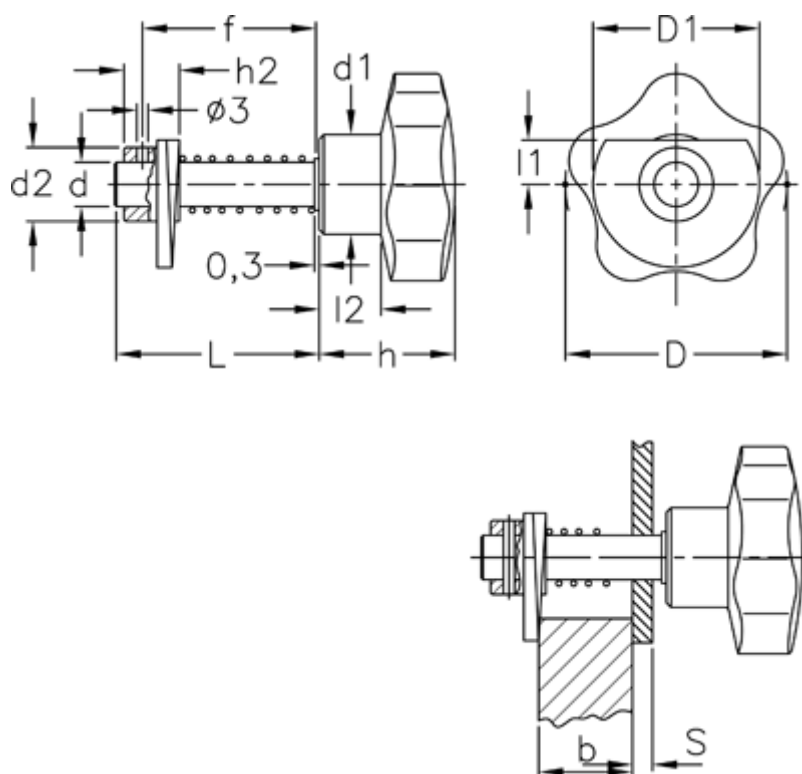

Varenummer: 2310068522
 Beskrivelse: E+G Dørrigel
 VCK.362/70-2-S

Mål

D = 70	Hulstørrelse	= 12 H9
d = 12	L	= 54
D1 = 45	l1	= 12
d1 = 30	l2	= 20
d2 = 20	S+b Dørtykkelse S>5 mm	= 15 til 39
f = S + b + 8,5 mm		
h = 44		
h2 = 15		